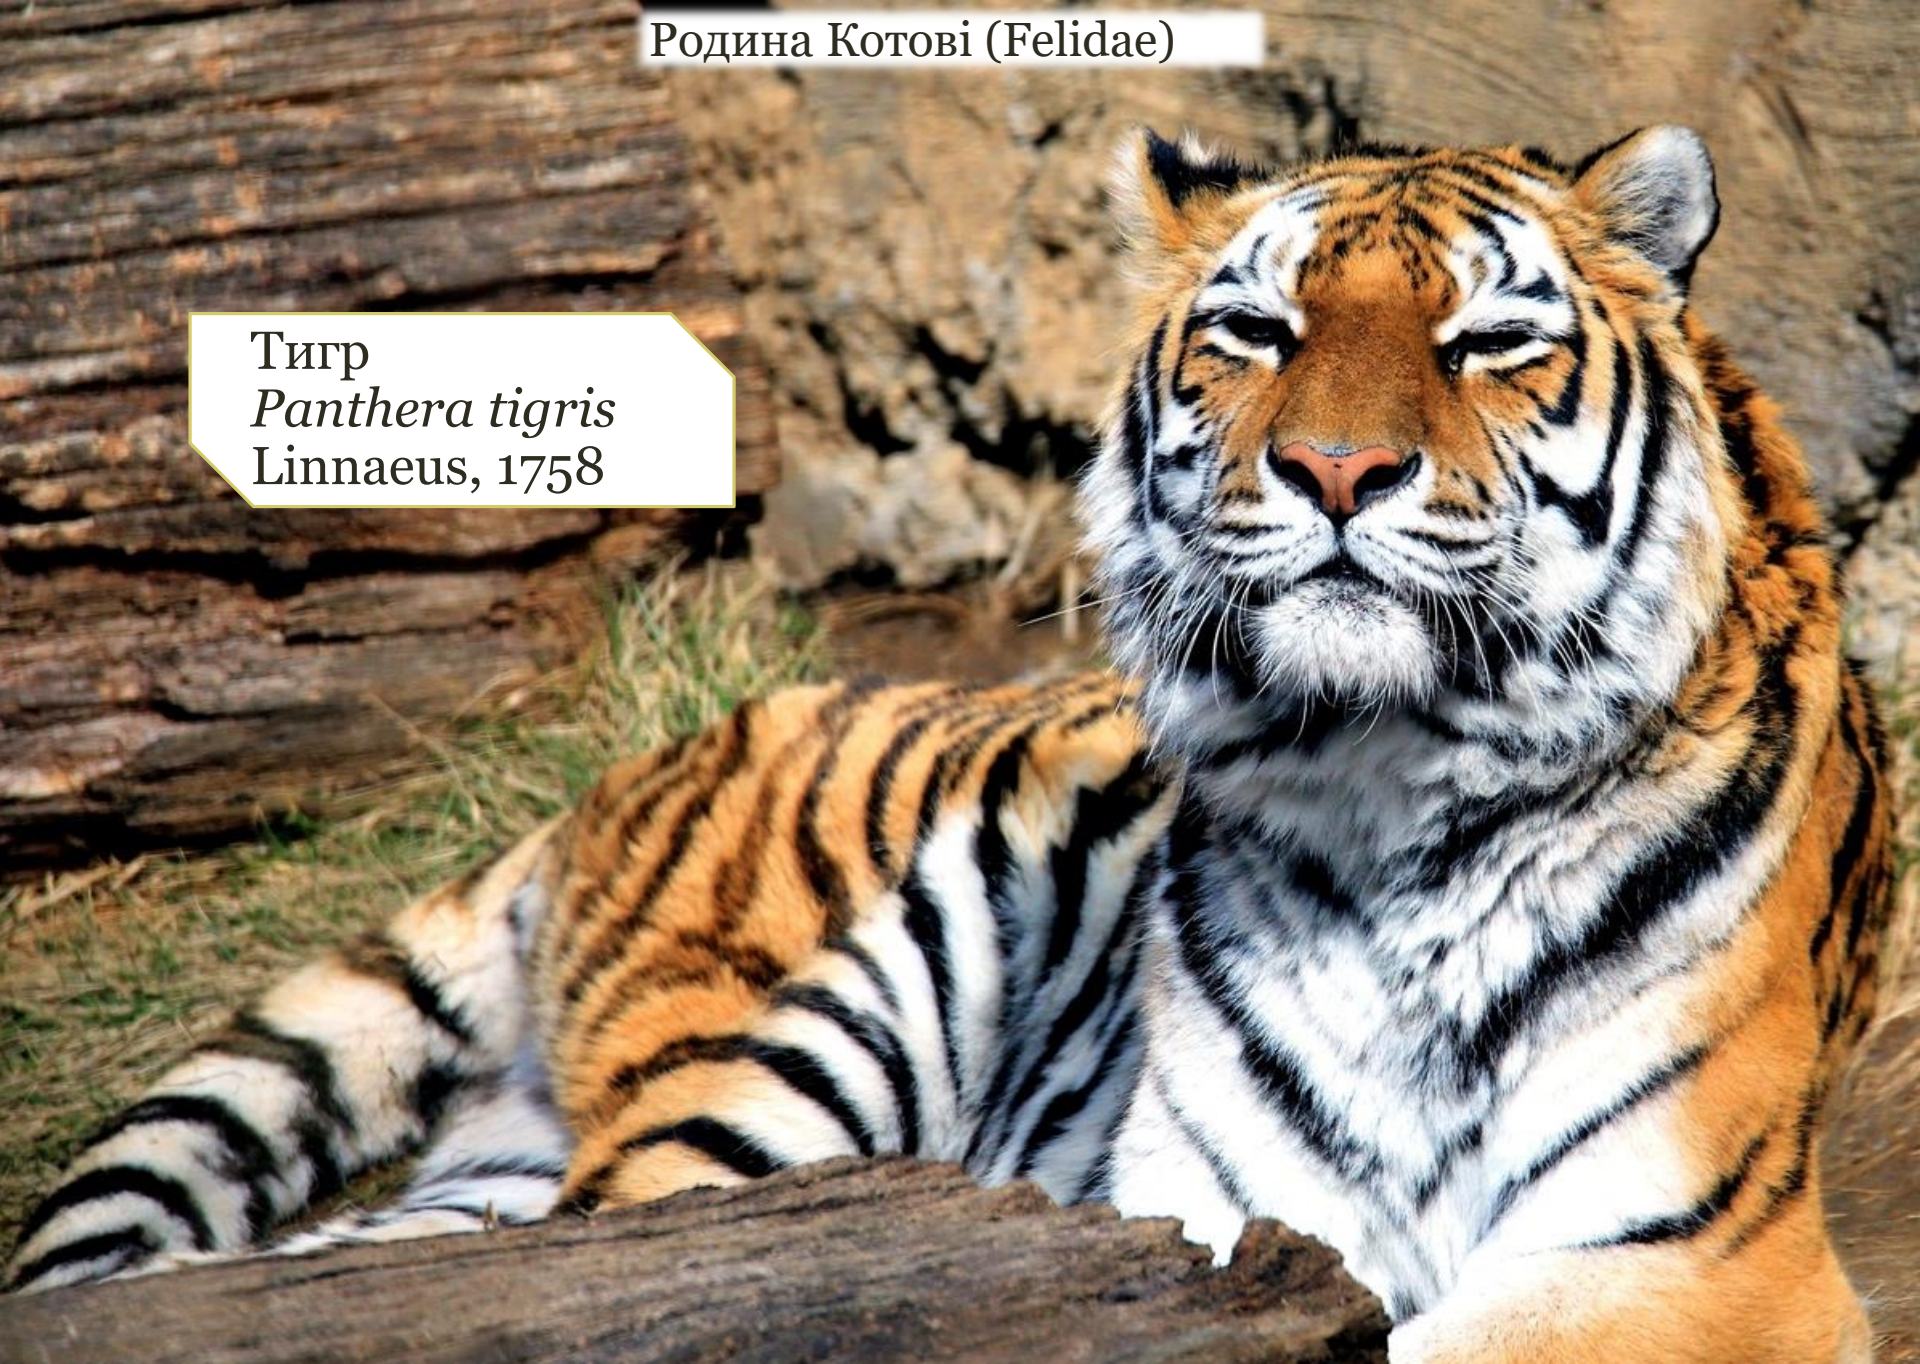

Родина Котові (Felidae)

Тигр
Panthera tigris
Linnaeus, 1758