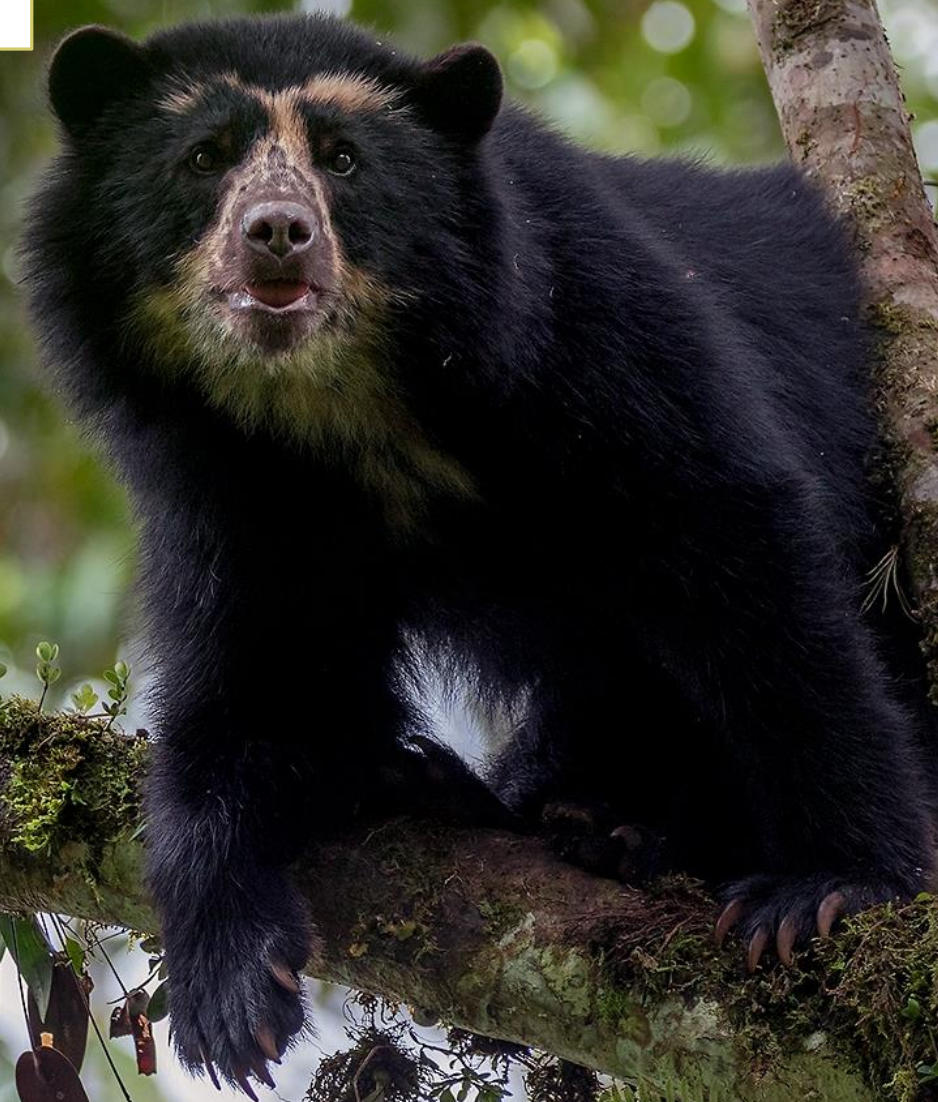

Пес кущовий
Speothos venaticus
Lund, 1842

Родина Ракунові (Procyonidae)

Ракун звичайний
Procyon lotor
Linnaeus, 1758

Родина Ракунові (Procyonidae)

Носуха амазонська
Nasua nasua
(Linnaeus, 1766)

Фото Николая Карпова

Родина Ракунові (Procyonidae)

Кінкажу
Potos flavus
(Schreber, 1774)

Родина Ведмедеві (Ursidae)

Велика панда
Ailuropoda melanoleuca
David, 1869

Родина Ведмедеві (Ursidae)

Очковий ведмідь
Tremarctos ornatus
F.Cuvier, 1825

Родина Ведмедеві (Ursidae)

Ведмідь бурий
Ursus arctos
Linnaeus, 1758

500px

500px.com/photo/223437131

<https://www.pinterest.com/pin/472737292127070740/>

Родина Ведмедеві (Ursidae)

Ведмідь білий
Ursus maritimus
Phipps, 1774